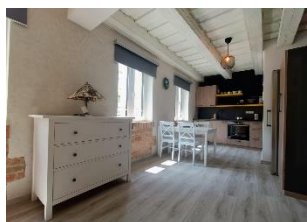

PENZION POD HRADEM

Penzion Pod Hradem
582 32 Lipnice nad Sázavou 3
Martin Malimánek
info@penzionpodhradem.cz
Tel.: +420 721 661 529
www.penzionpodhradem.cz